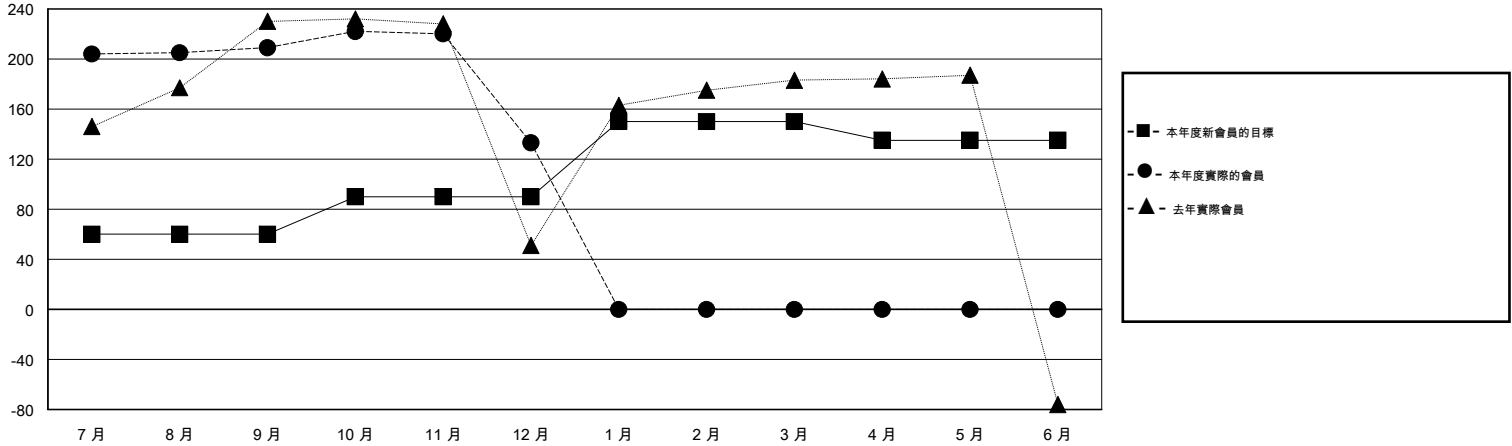

目標和實際會員累積

已取消的分會: 3	49 CLUBS OF 62 增添1位或以上的新會員	性別分佈
放棄的會員		男 1,228 (56.15%)
過世 2		女 959 (43.85%)
分會已取消 29	點擊這裡取得健康評估資料	家庭單位會員 11
其他 119		戶長 5
總計 150		非戶長 6