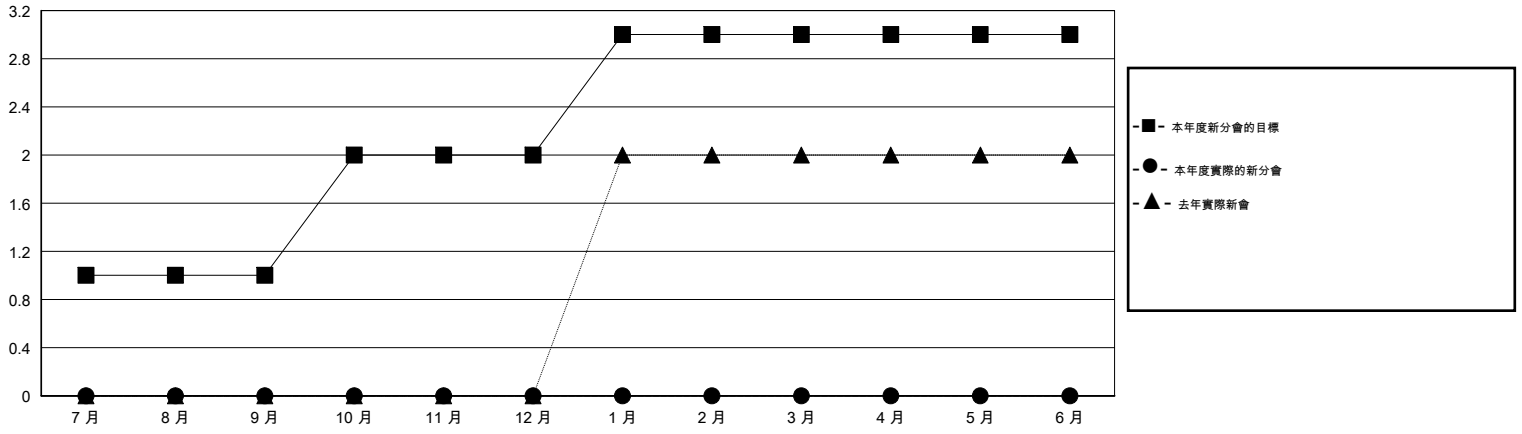

MONTHLY MEMBERSHIP PROGRESS REPORT

District 300A3

Results as of: 12/31/2014

GMT: PEI-JEN CHEN

地點 REP OF CHINA

GMT憲章區 5

分會				
成果 2014-2015				
季	新分會目標	新會	會員流失的分會	淨增/減
7月/8月/9月	1	0	1	-1
10月/11月/12月	1	0	2	-2
1月/2月/3月	1	0	0	0
4月/5月/6月	0	0	0	0

位會員@每位須繳				
成果 2014-2015				
季	新會員目標	增加的授證/新會員	退會人數	淨增/減
7月/8月/9月	60	246	37	209
10月/11月/12月	30	37	113	-76
1月/2月/3月	60	0	0	0
4月/5月/6月	-15	0	0	0

目標與實際新會累積